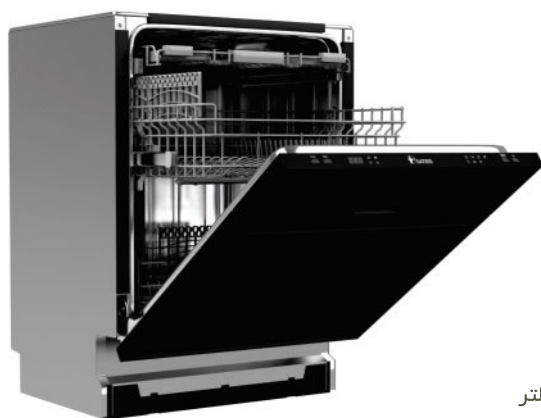

DISHWASHER

DW
325

ماشین ظرفشویی توکار
Size: 830x597X600 mm

- قفل کودک
- نمایشگر LCD
- متوسط مصرف آب ۱۲ لیتر
- قابلیت کار با قرص ظرفشویی
- سیستم عیب یابی هوشمند
- قابلیت شستشوی میوه و سبزیجات
- نشانگر سطح مایع جلا دهنده
- قابلیت اضافه کردن ظروف فراموش شده
- مجهز به سه فیلتر درشت، متوسط و میکرو فیلتر

- ۱۵ نفره ۱۶۰ پارچه
- سه نازل آبپاش
- نصب به صورت توکار
- قابلیت تنظیم سختی آب
- نشانگر سطح نمک
- ۷ برنامه شستشو
- قابلیت خشک کن مضاعف
- قابلیت تنظیم شستشوی تاخیری
- بدنه داخلی کاملا استیل از جنس استیل ۳۰۴
- سبد ظروف بزرگ، سبد لیوان و ظروف کوچک، سبد قاشق و چنگال