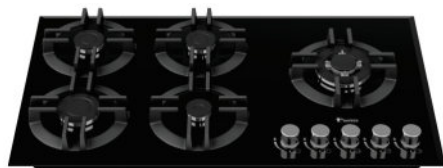

**DG
593**

گریل منحصر بفرد
Size: 920x520 mm Cut: 880x475 mm