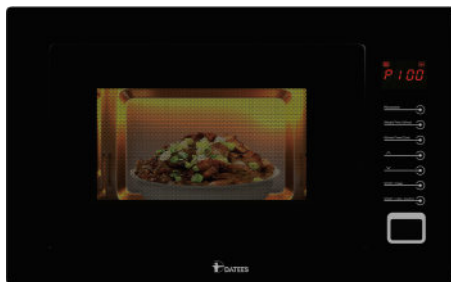

DTM
928

مایکروویو توکار با ظرفیت ۲۸ لیتر مشکی
Size: 600x390x430 mm
Cut: 565x375x450 mm