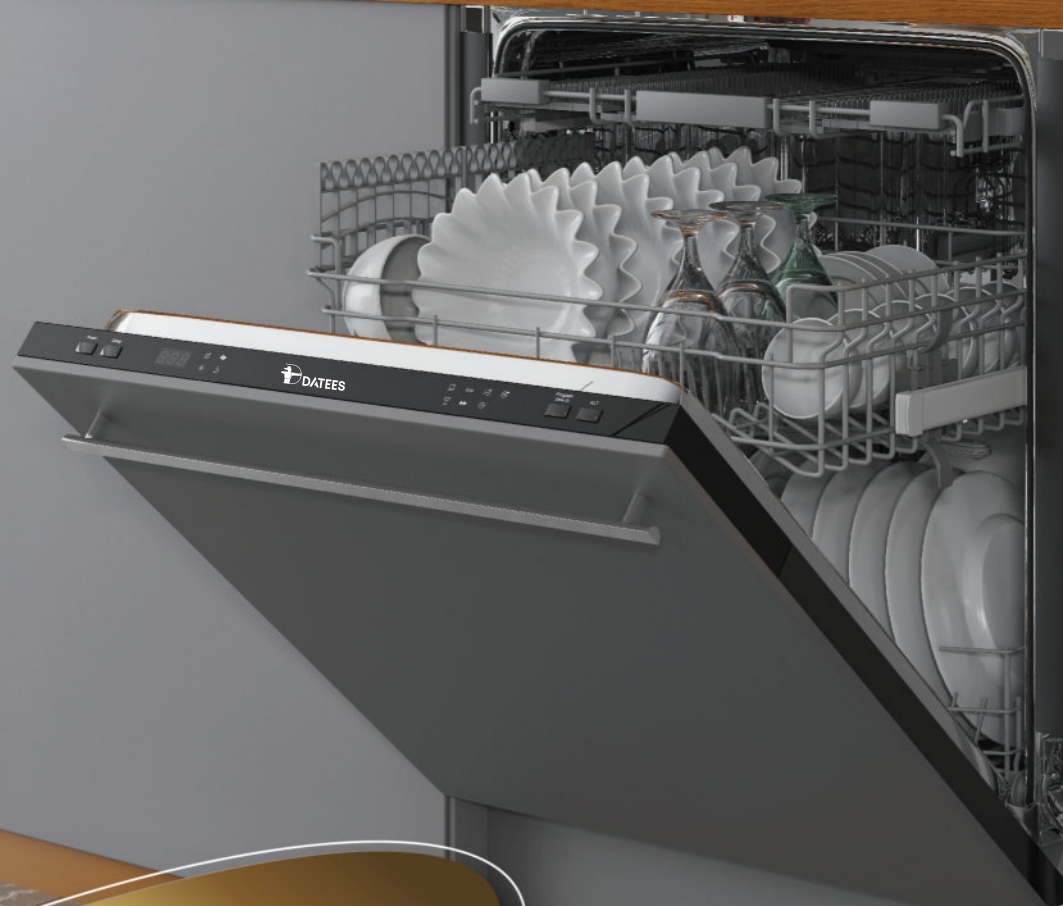

DISHWASHER