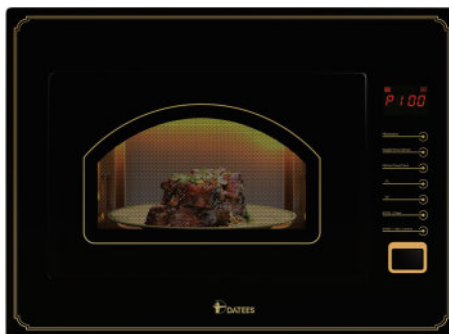

DTM
930
Classic

مایکروویو کلاسیک توکار با ظرفیت ۲۸ لیتر
Size: 600x450x430 mm
Cut: 565x435x450 mm