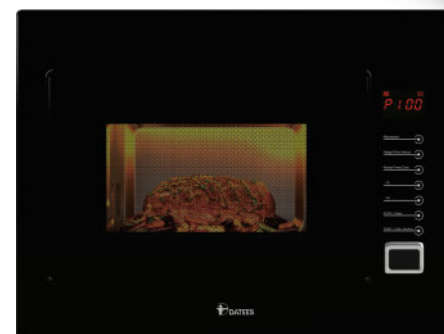

DTM
930

مایکروویو توکار با ظرفیت ۲۸ لیتر
Size: 600x450x430 mm
Cut: 565x435x450 mm