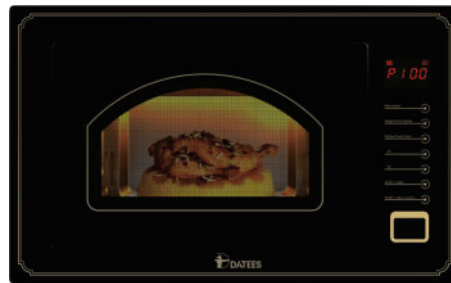

DTM
928
Classic

مایکروویو کلاسیک توکار با ظرفیت ۲۸ لیتر
Size: 600x390x430 mm
Cut: 565x375x450 mm