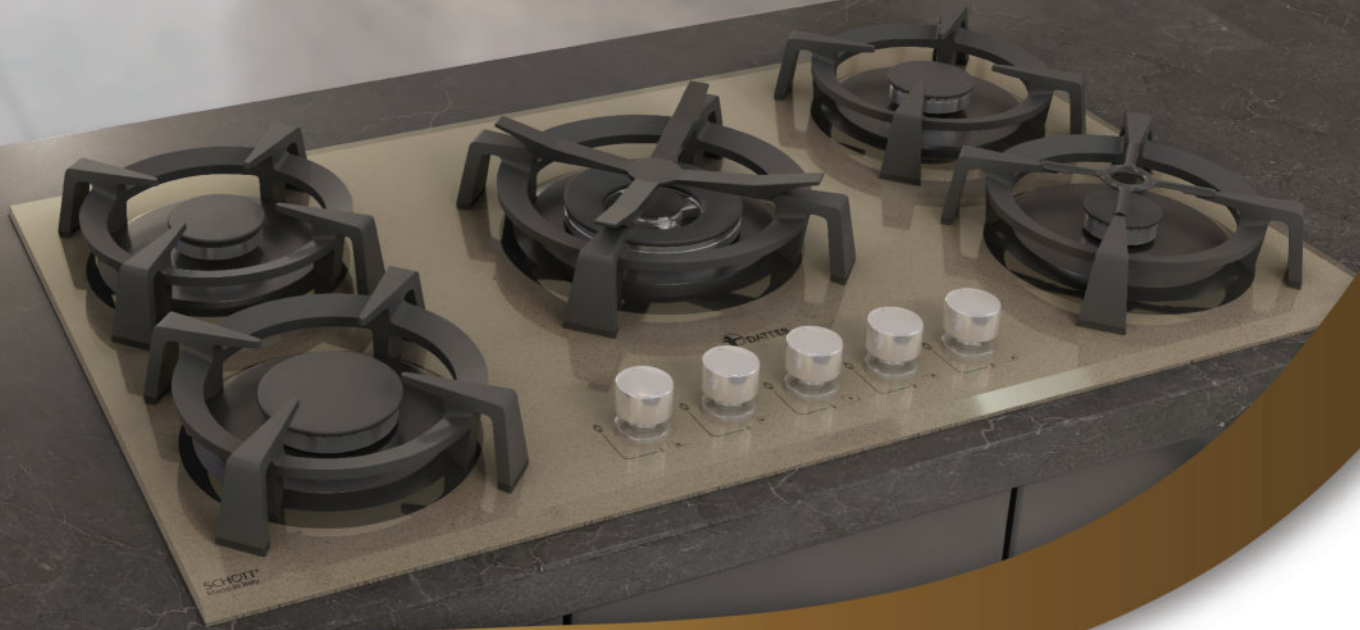

GAS STOVE BEIGE

BUILT-IN GAS STOVE

مشخصات اجاق گازهای داتیس

GAS CAST IRON

مجهز به گریل‌های چدنی مقاوم در برابر تغییر رنگ و شوک حرارتی

SABAF

دارای سرشعله و زیرشعله سایف (ساخت کشور ایتالیا)

TEST