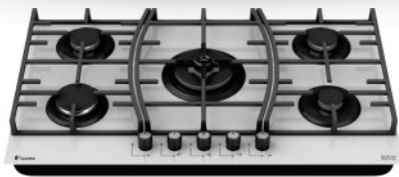

WIFI

گاز هوشمند داتیس با
فناوری هوشمند اعلان وضعیت شعله

 **DG
585**

سرشعله های SABAF راندمان بالا (HE)
قابلیت اتصال به تلفن همراه با اپلیکیشن
Size: 920x520 mm Cut: 890x480 mm

 **DG
582**

سرشعله های SABAF راندمان بالا (HE)
شیشه شات سفید ایتالیا
Size: 920x520 mm Cut: 840x475 mm

 **DG
582**
Ultra

سرشعله های SABAF راندمان بالا (HE)
شیشه شات سفید ایتالیا
Size: 920x520 mm Cut: 840x475 mm

 **DG
504**

سرشعله های SABAF راندمان بالا (HE)
Size: 1000x450 mm Cut: 950x395 mm

اجاق های سر شعله تاشو داتیس

DG 385
قابلیت بلند شدن سر شعله ها تا ۹ درجه
Size: 860x520 mm Cut: 835x480 mm
Power: 7.0kw

DG 285
قابلیت بلند شدن سر شعله ها تا ۹ درجه
Size: 750x430 mm Cut: 700x380 mm
Power: 7.0kw

DATEES GAS STOVE WITH SABAF BURNERS AND SCHOTT GLASS