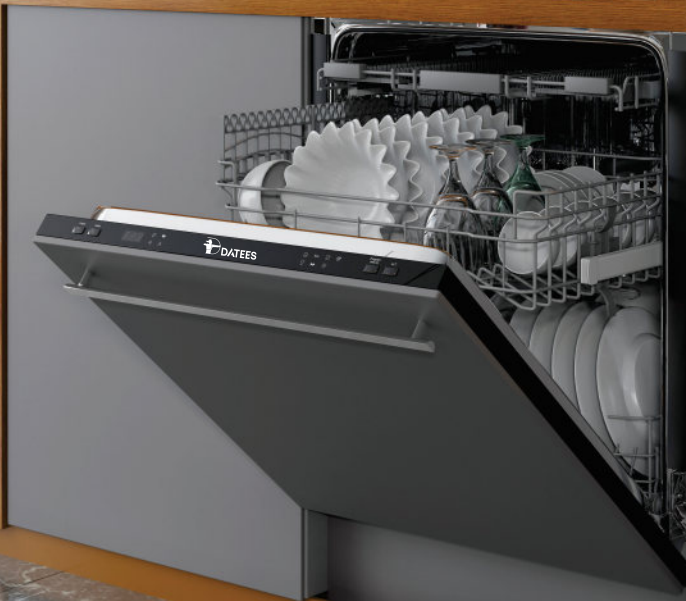

سینک کورین / R10
Depth: 210 mm Size: 400x340 mm
Cut: 405x345 mm

Thickness
1 mm

Pasta
Pasta

standard Iran

دریافت فیلم های آموزشی
از طریق اسکن QR کد

 [Instagram/dateesco](https://www.instagram.com/dateesco)

 [Telegram.me/DateesHome](https://www.telegram.me/DateesHome)