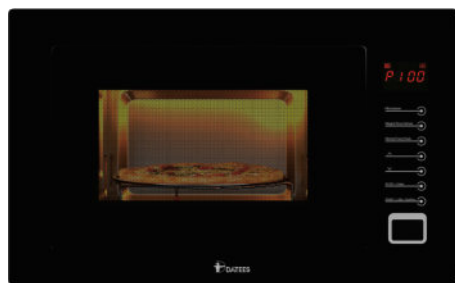

**DTM
828**

ماکروفر توکار با ظرفیت ۲۸ لیتر
المنت گریل با توان ۱۵۰۰ وات

Size: 600x390x430 mm Cut: 565x375x450 mm