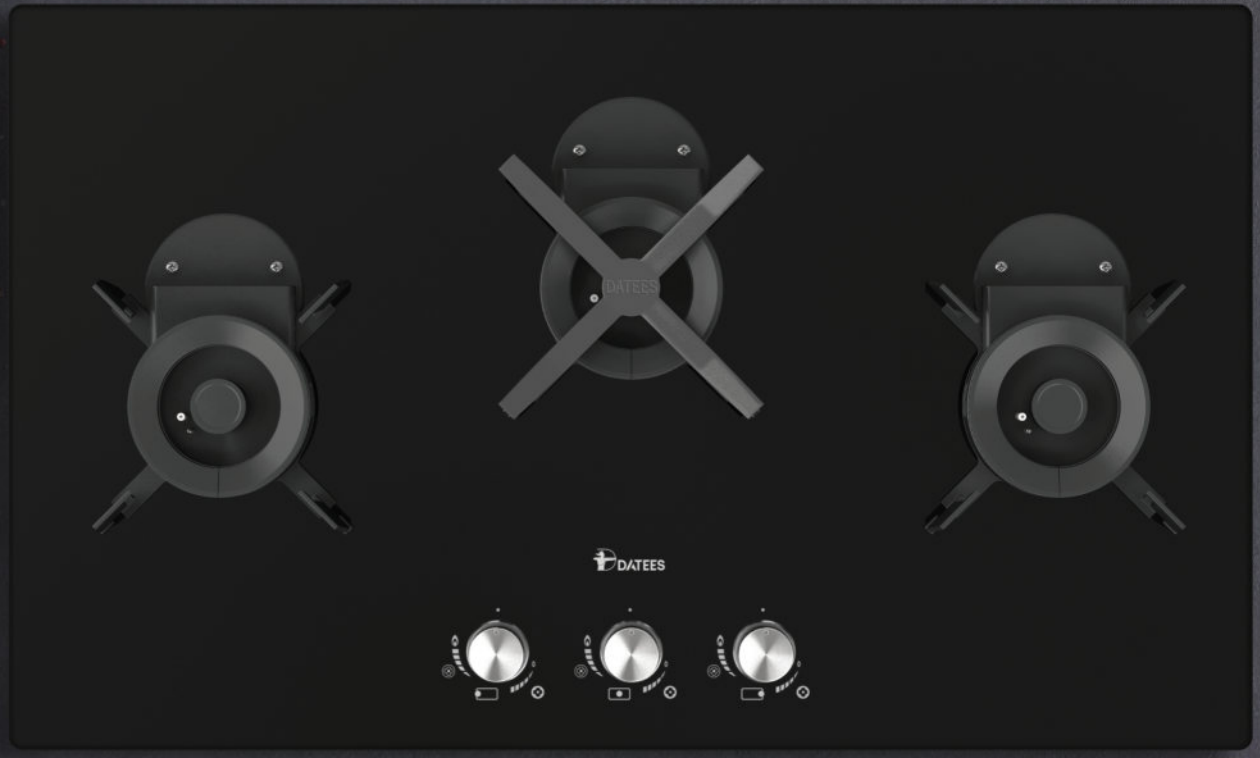

اجاق های سر شعله تاشو داتیس

DG 385
قابلیت بلند شدن سر شعله ها تا ۹ درجه
Size: 860x520 mm Cut: 835x480 mm
Power: 7.0kw

DG 285
قابلیت بلند شدن سر شعله ها تا ۹ درجه
Size: 750x430 mm Cut: 700x380 mm
Power: 7.0kw