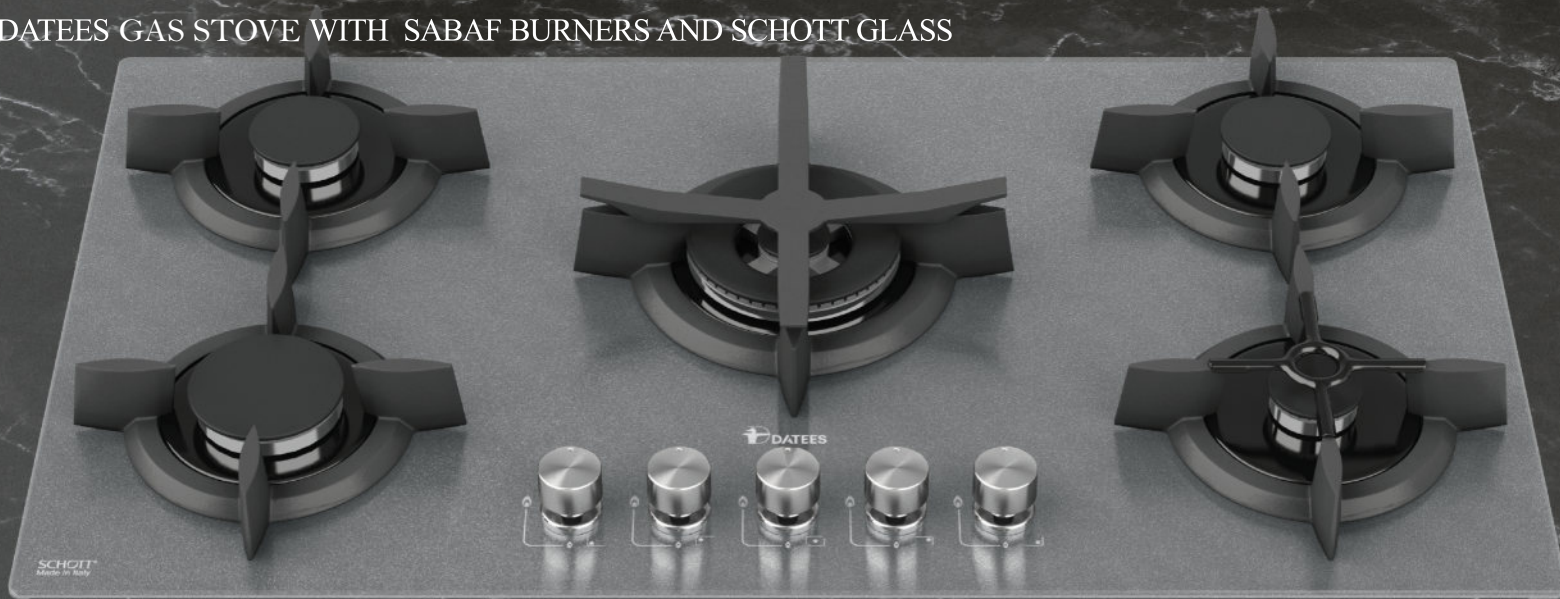

DATEES GAS STOVE WITH SABAF BURNERS AND SCHOTT GLASS

Datees glass gas stoves

اجاق گازهای شیشه‌ای ساباف داتیس

Ultra  **DG 567**
 سر شعله های SABAF راندمان بالا (HE)
 شیشه شات سفید ایتالیا
 Size: 920x520 mm Cut: 840x475 mm