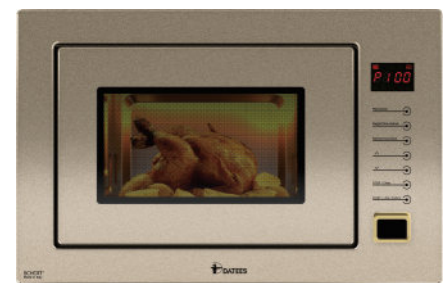

**DTM
928**

مایکروویو توکار با ظرفیت ۲۸ لیتر
شیشهی شات بژ ایتالیا

Size: 600x390x430 mm Cut: 565x375x450 mm

Beige