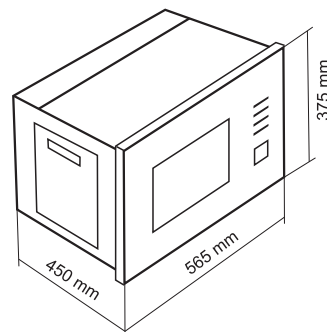

BUILT-IN Microwave

مشخصات مایکروویو توکار داتیس (DTM-928-930)

88.88

24

۲۴ ماه گارانتی

28
Liters

Cut Size

- ظرفیت ۲۸ لیتر
- صفحه لمسی
- سیستم پخت سریع
- تایمر تنظیم زمان پخت
- بدنه داخلی تمام استیل (۳۰۴)
- ۵ توان راه اندازی مایکروویو
- سیستم بازکننده درب با قفل فشاری
- سیستم یخ زدایی براساس وزن و دما
- نمایشگر ساعت، میکروسونچ درب
- سیگنال پایان پخت، موتورگردان سینی
- مجهز به قفل کودک، سینی شیشه ای و ریل گردان
- ۸ برنامه پخت اتوماتیک ، قابلیت نصب به صورت توکار