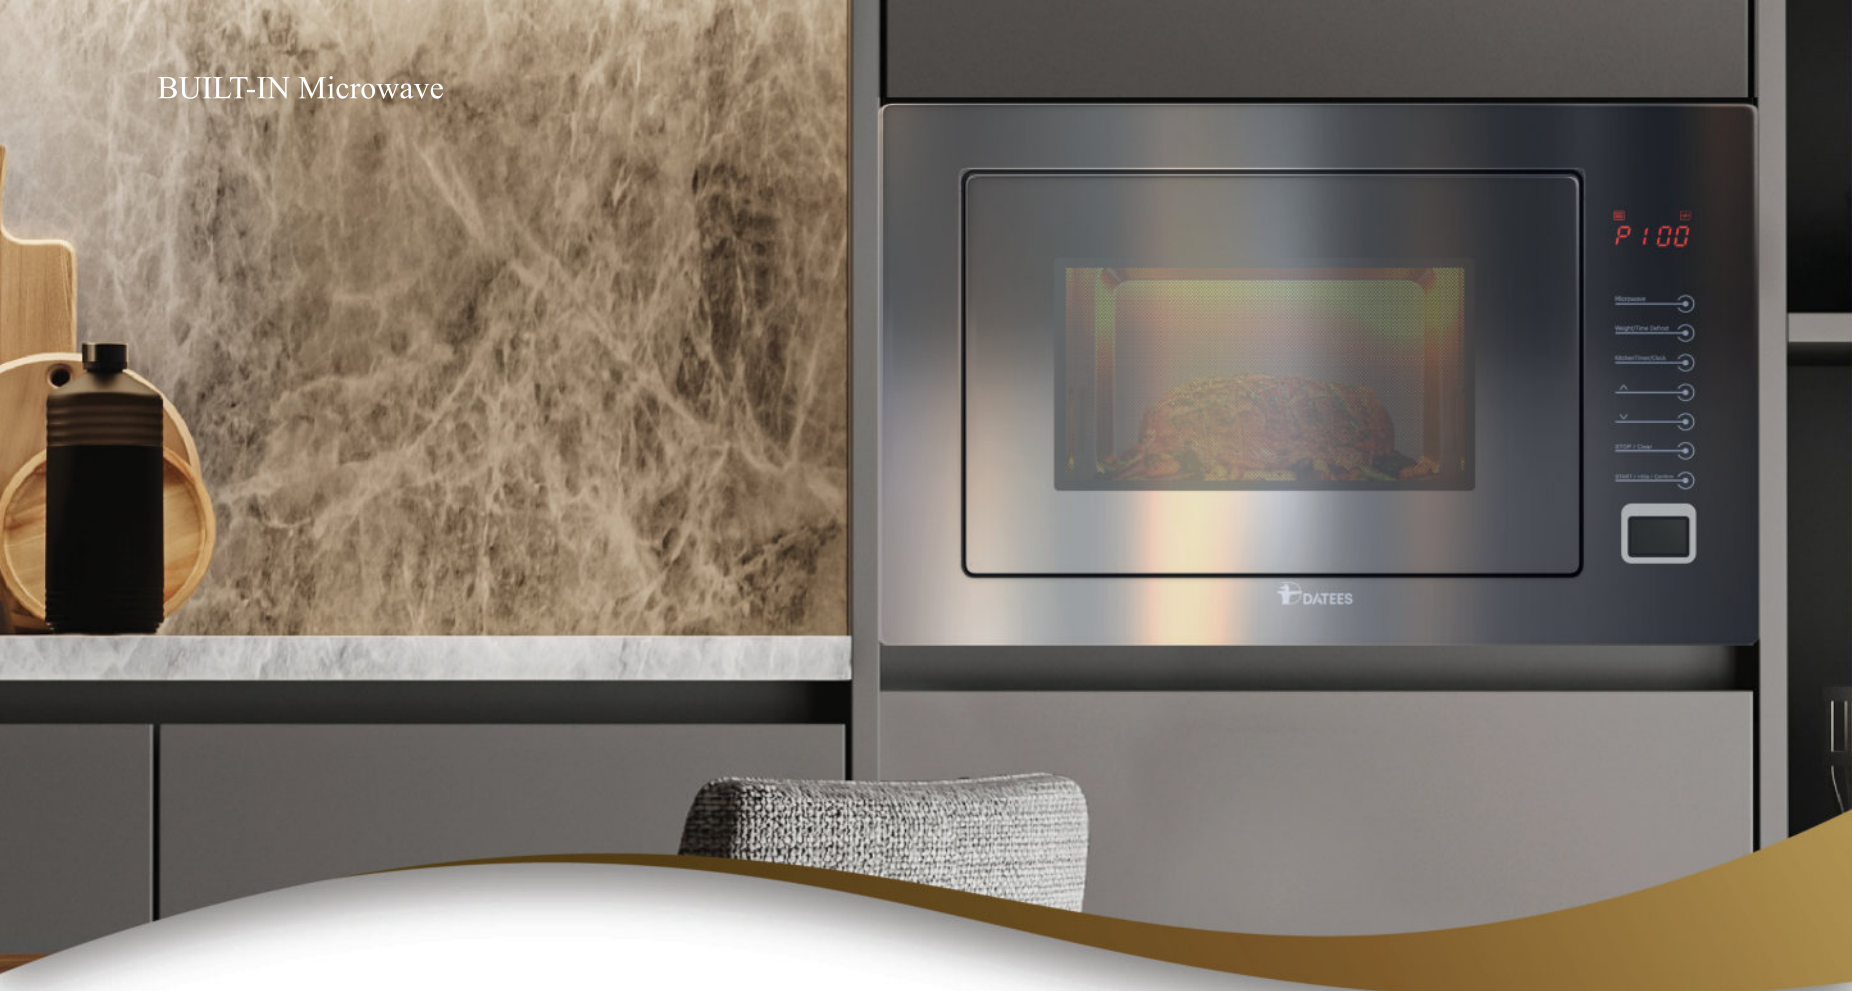

Size: 600x390x430 mm Cut: 565x375x450 mm

Silver

**DTM
928**

مایکروویو توکار با ظرفیت ۲۸ لیتر
شیشهی شات بژ ایتالیا

Size: 600x390x430 mm Cut: 565x375x450 mm

Beige

BUILT-IN Microwave

BUILT-IN Microwave