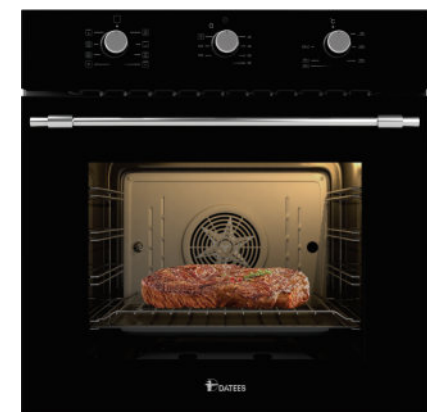

**DF
684**

۸ نوع برنامه پخت نیمه اتوماتیک
Size: 595x595x585 mm
Cut: 575x580x575 mm

- حجم فر ۷۸ لیتر، نظافت آسان
- مجهز به سیستم یخ زدایی
- ولوم زاماک با آبکاری کروم
- عایق حرارتی الیاف سرامیکی
- مجهز به سیستم خنک کننده اتوماتیک
- سیستم گرمایش پایین، بالا، پشت؛ برق
- فن کانوکشن جهت پخت یکنواخت
- بریان کردن، پخت معمولی و کباب کردن
- ترموستات جهت تنظیم دمای المنت برقی
- پوشش دیواره های لعابی Easy to clean
- فر برقی با ۸ نوع برنامه پخت نیمه اتومات
- المنت گریل، موتور جوجه گردان
- تایمر مکانیکی، ۲ لامپ فر ۲۵ وات
- یک سینی دو طرف لعاب، شلف استیک پزی
- شیشه سکوریت شده مقاوم به حرارت و ضربه
- ترموستات تنظیم دما، سیستم درب آسان باز شو
- درب شیشه ای دو جداره، مجهز به سیستم ایمنی خودکار
- پوشش لعابی Self clean برای قسمت های دور از دسترس
- دستگیره فلزی بژ رنگ، مجهز به چهار المنت با قابلیت تنوع در انتخاب