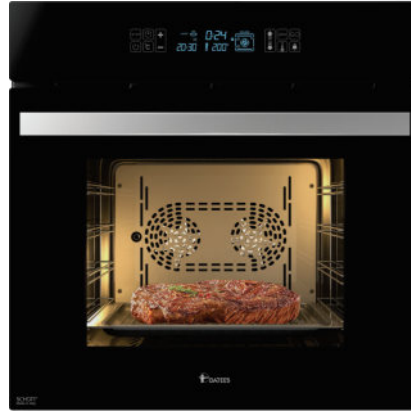

DF
688

دارای دو فن کانوکشن
Size: 595x595x585 mm
Cut: 575x580x575 mm

- حجم فر ۷۸ لیتر، نظافت آسان
- ریل تلسکوپي Hettich
- عایق حرارتی الیاف سرامیکی
- مجهز به سیستم خنک کننده اتوماتیک
- سیستم گرمایش پایین، بالا، پشت: برق
- بریان کردن، پخت معمولی و کباب کردن
- ترموستات جهت تنظیم دمای المنت برقی
- پوشش دیواره های لعابی Easy to clean
- فر برقی با ۱۱ نوع برنامه پخت نیمه اتومات
- جنس دستگیره آلومینیومی با پوشش آندایز
- چهار المنت، مجهز به سیستم یخ زدایی
- المنت گریل، موتور جوجه گردان
- شیشه شات ایتالیا، سیستم درب آسان باز شو
- قفل کودک، مجهز به سیستم پخت تاخیری
- دو عدد فن کانوکشن جهت پخت یکنواخت
- شیشه سکوریت شده مقاوم به حرارت و ضربه
- تایمر دیجیتال لمسی، ۲ لامپ فر ۲۵ وات
- ۲ سینی دو طرف لعاب، شلف استیک پزی و روغن گیر
- پوشش لعابی Self clean برای قسمت های دور از دسترس
- سنسور پخت گوشت (Meat prob) اطمینان از مغز پخت شدن
- درب شیشه ای سه جداره آرام بند، مجهز به سیستم افزایش دما سریع