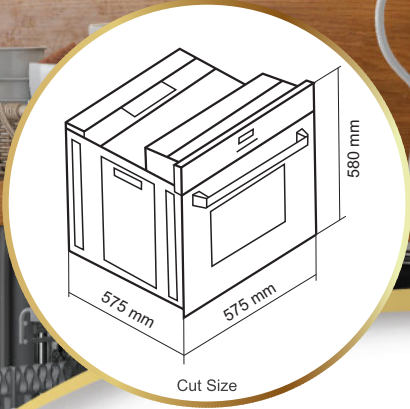

BUILT-IN Electric & GAS/Electric OVEN مشخصات فرهای برقی و گازی برقی داتیس

CERAMIC FIBERS

عایق حرارتی با استفاده از الیاف سرامیکی

TEMPERED GLASS

صفحه شیشه‌ای سکوریت شده مقاوم در برابر ضربه و حرارت

SPARKING

مجهز به سیستم جرقه زنی اتوماتیک (ساخت کشور ایتالیا)

TEST

تست‌های صورت گرفته برای کلیه فرها: تست نشست گاز (۳ مرحله) تست نشست جریان الکتریسیته، تست تحمل ضربه و حرارت برای شیشه تست تحمل حداکثر حرارت برای شیشه‌ها

SELF CLEAN

پوشش لعاب داخلی برای نقاط دور از دسترس از جنس SELF CLEAN

ENERGY

دارای برچسب مصرف انرژی گرید A

MEAT PROBE

مجهز به سنسور تعیین دمای قسمت داخلی گوشت

HETTICH

ریل‌های تلسکوپی Hettich آلمان

24 MONTH GUARANTY

تمامی قطعات از تاریخ نصب به مدت ۲۴ ماه شامل گارانتی می‌باشد

ORKLI

بوئین شیر ارکلی اسپانیا

MICROSWITCH

مجهز به سیستم میکروسوییچ ایمنی

78 LITER

حجم فر ۷۸ لیتری