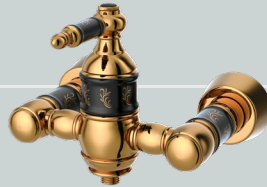

توالت توکیو
مشکی طلاایی