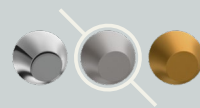

روشویی فیلادلفیا  
کروم مات

حمام فیلادلفیا  
کروم مات

توالت فیلادلفیا  
کروم مات

Single Lever

روشویی فیلادلفیا

Matte Chrome | کروم مات

Series  
**PHILADELPHIA**

روشویی آمازون  
کروم مات