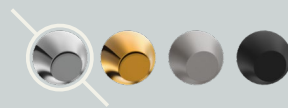

Purification Kitchen

ظرفشویی شآوری دومنظوره موناکو

Chrome | کروم

Series
MONACO