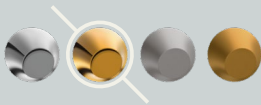

# دوش ناپل

Golden | طلایی

آفتابه

روشویی

Built in Faucets

قابل تعویض  
با بازویی سقفی

Series  
**NAPLE**

Built in Faucets