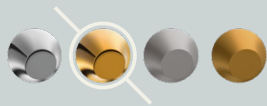

Shower Set

Series
DELTA