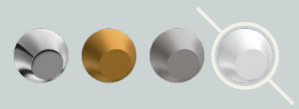

Single Lever

ظرفشویی امگا

White | سفید

Series
OMEGA