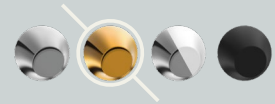

Single Lever

ظرفشویی فیورنزو

Golden | طلایی

Series
FIorenzo