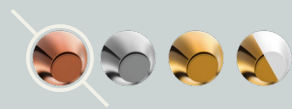

Single Lever

ظرفشویی رایان

Rose Gold | رزگلد

Series
RAYAN