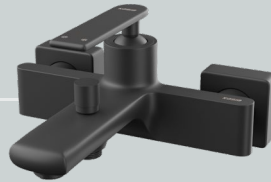

حمام آمازون
کروم مات