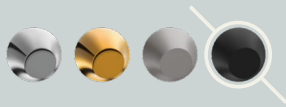

## ظرفشویی شآوری دومنظوره آکورد

Chrome | کروم

Series  
**ACCORD**

ظرفشویی شآوری  
دومنظوره موناکو پلاس

Purification Kitchen

Black | مشکی

Series  
**MONACO+**

Purification Kitchen