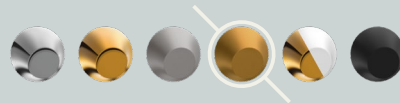

حمام آمازون  
کروم مات

توالت آمازون  
کروم مات

Single Lever

ظرفشویی آمازون

Black | مشکی

Series  
**AMAZON**

روشویی کنکورد  
کروم

حمام کنکورد  
کروم

توالت کنکورد  
کروم

Single Lever

ظرفشویی کنکورد

Chrome | کروم

Series  
**CONCORDE**

روشویی دانوب  
طلایی مات

حمام دانوب  
طلایی مات

توالت دانوب  
طلایی مات

Single Lever

ظرفشویی دانوب

Matte Gold | طلایی مات

Series  
**DANOUB**

روشویی فیورنزو  
طلایی

حمام فیورنزو  
طلایی

توالت فیورنزو  
طلایی

Single Lever