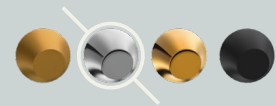

## ظرفشویی شآوری دومنظوره آکورد

Chrome | کروم

Series  
**ACCORD**

ظرفشویی شآوری  
دومنظوره موناکو پلاس

Purification Kitchen

Black | مشکی

Series  
**MONACO+**

Purification Kitchen