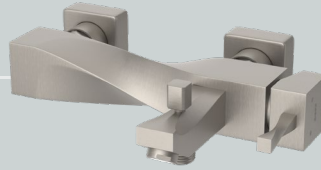

روشویی فیلادلفیا  
کروم مات

حمام فیلادلفیا  
کروم مات

توالت فیلادلفیا  
کروم مات

Single Lever

روشویی فیلادلفیا

Matte Chrome | کروم مات

Series  
**PHILADELPHIA**

روشویی آمازون  
کروم مات