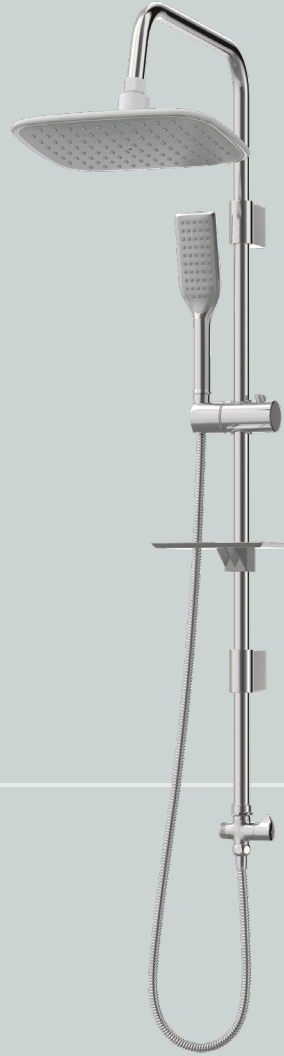

حمام کارون

کروم

توالت کارون

کروم

Single Lever

# دوش فیدل

White Chrome | سفید کروم

Built in Faucets

آفتابه

روشویی

قابل تعویض  
با بازویی سقفی

Series  
**FIDEL**

## یونیورست مورانو

Matte Chrome | کروم مات

Shower Set

Series  
**MORANO**

Shower Set

یونیورست ونوس

Chrome | کروم

Series  
**VENOUS**

www.kasrataps.com

70

یونیورسٹ آتیلا

Shower Set

Chrome | کروم

Series  
**ATILA**

Shower Set

یونیورست سورنا