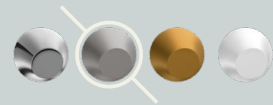

Pull Down Kitchen

ظرفشویی شآوری آتوسا

Matte Chrome | کروم مات

Series
ATOUSA