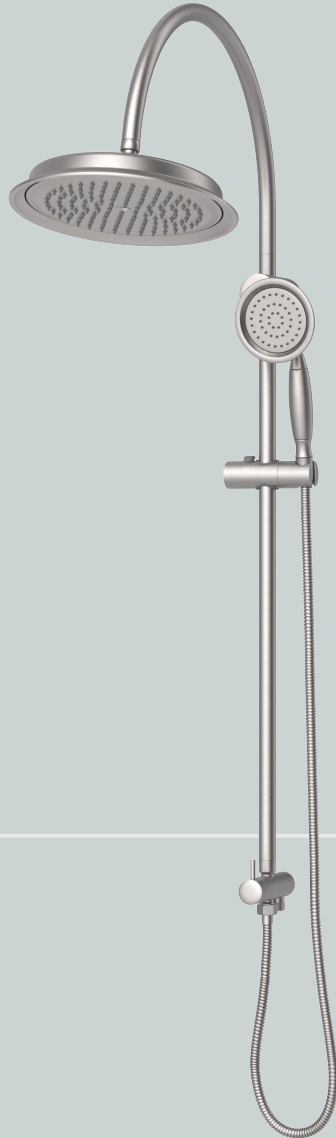

# دوش فیدل

White Chrome | سفید کروم

Built in Faucets

آفتابه

روشویی

قابل تعویض  
با بازویی سقفی

Series  
**FIDEL**

Series  
**QUEEN**

***KASFA***  
FAUCETS

یونیورسٹ

SHOWER SET

## یونیورست دلتا

Golden | طلایی

Shower Set

Series  
**DELTA**

Shower Set

Series  
**DIBA**

یونیورسٹ دیبا

Chrome | کروم

## یونیورست مورانو

Matte Chrome | کروم مات

Shower Set

Series  
**MORANO**

Shower Set

یونیورست ونوس

Chrome | کروم

Series  
**VENOUS**