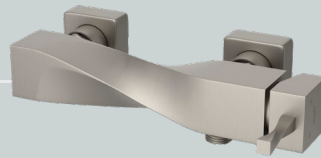

روشویی فیلادلفیا  
کروم مات

حمام فیلادلفیا  
کروم مات

توالت فیلادلفیا  
کروم مات

Single Lever

روشویی فیلادلفیا

Matte Chrome | کروم مات

Series  
**PHILADELPHIA**

روشویی آمازون  
کروم مات