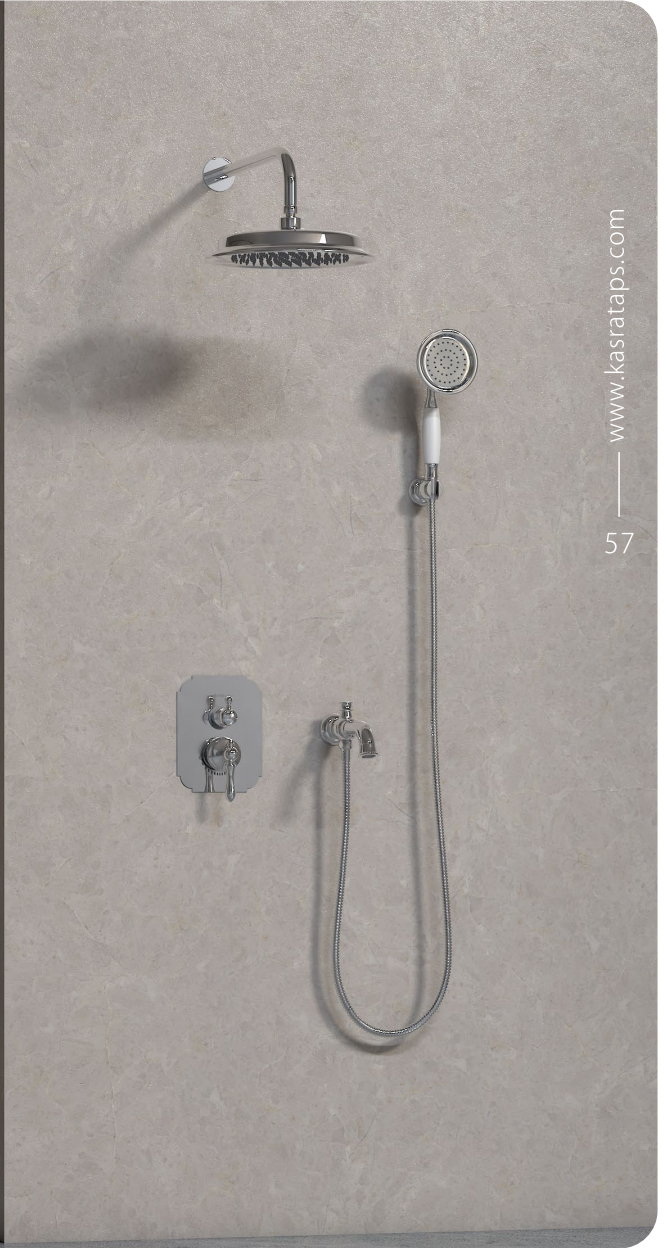

Series  
**HOMA**

Spring Kitchen

Series  
**AMAZON**

ظرفشویی فنری آمازون

Matte Chrome | کروم مات

**KASFA**  
FAUCETS

شیرآلات توکار

**BUILT-IN FAUCETS**

# دوش ناپل

Golden | طلایی

آفتابه

روشویی

Built in Faucets

قابل تعویض  
با بازویی سقفی

Series  
**NAPLE**

Built in Faucets

# دوش فیدل

White Chrome | سفید کروم

Built in Faucets

آفتابه

روشویی

قابل تعویض  
با بازویی سقفی

Series  
**FIDEL**