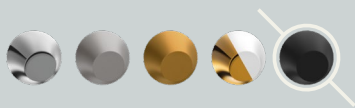

Series  
**VOLGA**

ظرفشویی  
دومنظوره ولگا

Chrome | کروم

*KASFA*  
FAUCETS

ظرفشویی شآوری

**PULL DOWN KITCHEN**

Pull Down Kitchen

## ظرفشویی شآوری آتوسا

Matte Chrome | کروم مات

Series  
**ATOUSA**

www.kasrataps.com

54

ظرفشویی شآوری هما

Pull Down Kitchen

Black | مشکی