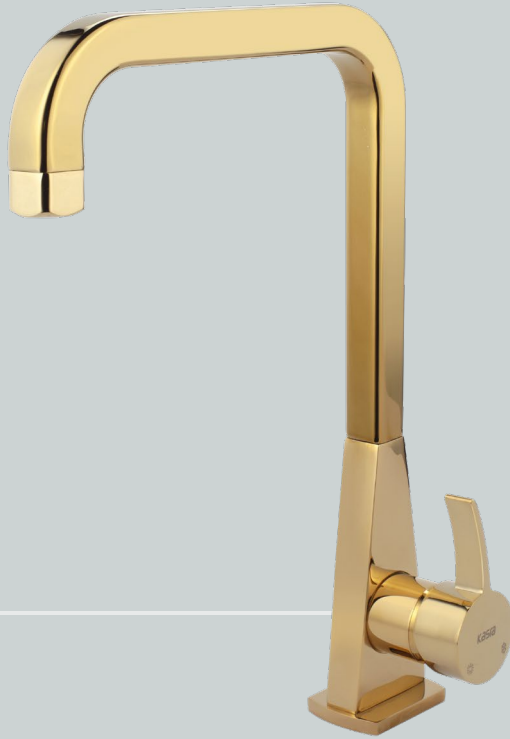

توالت کنکورد  
کروم

Single Lever

ظرفشویی کنکورد

Chrome | کروم

Series  
**CONCORDE**

روشویی دانوب  
طلایی مات

حمام دانوب  
طلایی مات

توالت دانوب  
طلایی مات

Single Lever

ظرفشویی دانوب

Matte Gold | طلایی مات

Series  
**DANOUB**

روشویی فیورنزو  
طلایی

حمام فیورنزو  
طلایی

توالت فیورنزو  
طلایی

Single Lever